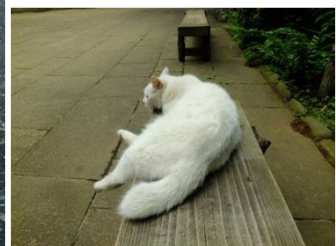

哲学堂公園

例会作品の作品集への掲載に当たっては、編集者の独断と偏見により選考させていただいております。掲載を希望される作品がある場合は、作品のファイル名に「掲載希望」とご記入ください。